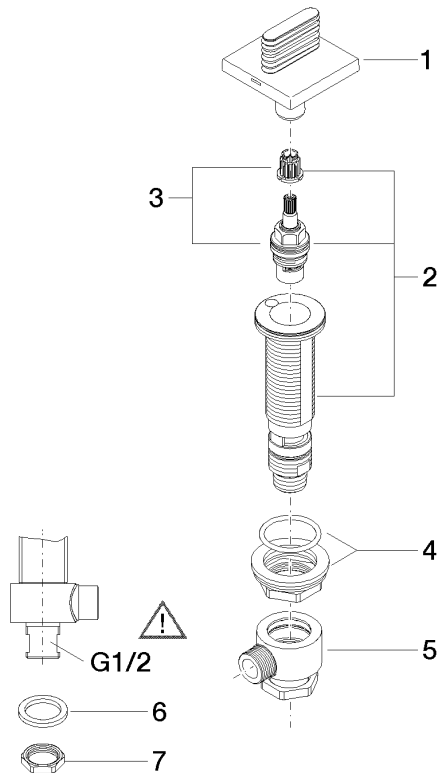

CL.1 Rubinetto laterale chiusura senso orario acqua fredda - Champagne spazzolato (Oro 22k)

CL.1

20 001 705
Parts for other
finishes can be found
here: Cromato

Elenco delle parti di ricambio

N.	Codice articolo	Denominazione	Quantità necessaria	Tempo di produzione
1	90 20 70 055 04-46	manopola (cold)	1	30
2	04 17 11 058 33 90	parte laterale	1	2
3	90 90 03 133 00 90	parte superiore	1	2
4	04 23 10 032 78 90	set di fissaggio	1	2
5	04 17 11 023 10 90	distributore	1	2
6	90 23 30 040 00-46	giunto a vite	1	-
Il pezzo di ricambio non può più essere ordinato, si prega di ordinare l'articolo sostitutivo				
7	09 30 11 059 90	rondella	1	2
8	09 23 10 012 90	dado	1	2