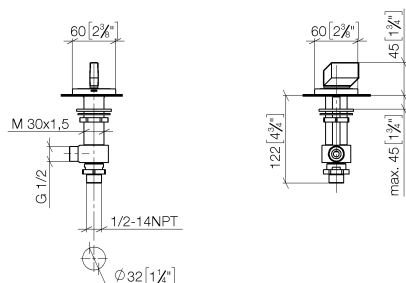

**CL.1 Rubinetto laterale chiusura senso orario acqua fredda - Champagne spazzolato (Oro 22k)**

CL.1

20 001 705

- con struttura a ONDE
- diametro foro 32 mm
- rosetta 60 x 60 mm
- con contrassegno freddo

20 001 705  
mm [inches]

### Diagramma di portata

N.	Codice articolo	Denominazione	Quantità necessaria	Tempo di produzione
1	90 20 70 055 04-46	manopola ( cold )	1	30
2	04 17 11 058 33 90	parte laterale	1	2
3	90 90 03 133 00 90	parte superiore	1	2
4	04 23 10 032 78 90	set di fissaggio	1	2
5	04 17 11 023 10 90	distributore	1	2
6	90 23 30 040 00-46	giunto a vite	1	-
Il pezzo di ricambio non può più essere ordinato, si prega di ordinare l'articolo sostitutivo				
7	09 30 11 059 90	rondella	1	2
8	09 23 10 012 90	dado	1	2