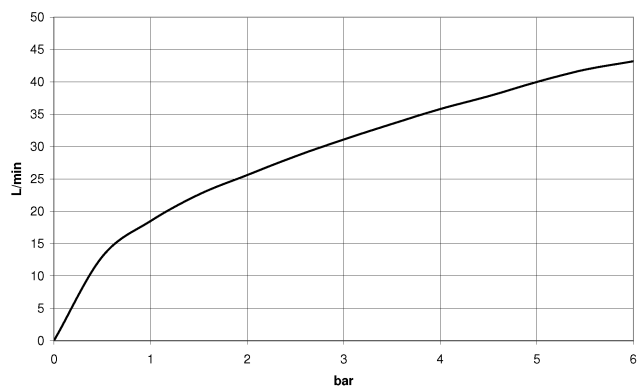

**CL.1 Rubinetto laterale chiusura senso orario acqua fredda - Champagne spazzolato (Oro 22k)**

CL.1

20 001 705

- con struttura a ONDE
- diametro foro 32 mm
- rosetta 60 x 60 mm
- con contrassegno freddo

20 001 705  
mm [inches]

### Diagramma di portata